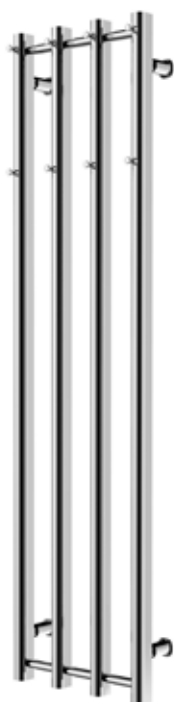

4-rör, krom

350 x 1 400 mm (b x h)

Effekt: 290 W

Art nr 8760529