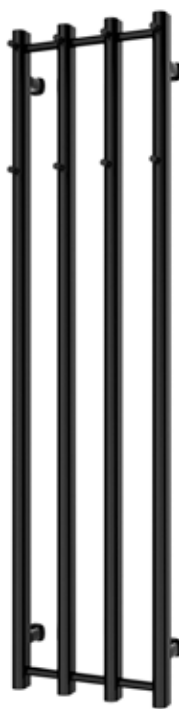

2-rör, matt vit

120 x 1 400 mm (b x h)

Effekt: 187 W

Art nr 8730322

4-rör, krom

350 x 1 400 mm (b x h)

Effekt: 290 W

Art nr 8760529